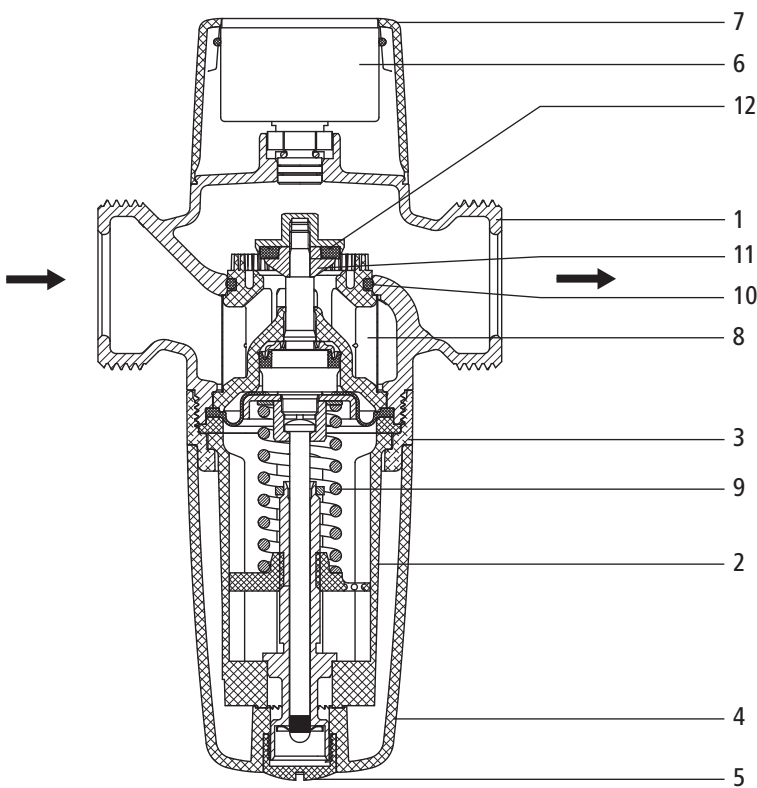

- 11000** - Druckreduzierventil ohne Anschlussverschraubungen, Einstellbereich 2 bis 6 bar
- 11001** - Druckreduzierventil mit Optifitt-Serra-Anschlussverschraubungen 92001, Einstellbereich 2 bis 6 bar
- 11002** - Druckreduzierventil mit Optipress-Aquaplus-Anschlussverschraubungen 92021, Einstellbereich 2 bis 6 bar
- 11011** - Druckreduzierventil ohne Anschlussverschraubungen, Einstellbereich 0.8 bis 2 bar
- 11012** - Druckreduzierventil ohne Anschlussverschraubungen, Einstellbereich 6 bis 10 bar
- 11013** - Druckreduzierventil ohne Anschlussverschraubungen, Einstellbereich 1 bis 5 bar

Produktaufbau und Werkstoffe

1	Gehäuse	Rotguss CC246E
2	Druckreduzierpatrone	Kunststoff / Messing
3	Überwurfmutter	Aluminium
4	Schraubkappe	Kunststoff
5	Hutmutter	Kunststoff
6	Manometer	Kunststoff
7	Schutzkappe	Kunststoff
8	Grobfilter 250 µm	Edelstahl
9	Druckfeder	Federstahl
10	O-Ring	NBR
11	Ventilsitz	Kunststoff
12	Ventilteller/-dichtung	Messing / EPDM

Technische Daten

		11000	11001	11002	11011	11012	11013
Medium		Wasser					
Mediumstemperatur max.	[°C]	30	30	30	30	30	80
Nennndruck		PN 16					
Voreinstellung Sekundärdruck	[kPa] (bar)	400 (4)	400 (4)	400 (4)	100 (1)	700 (7)	400 (4)
Einstellbereich Sekundärdruck	[kPa] (bar)	200 ... 600 (2 ... 6)	200 ... 600 (2 ... 6)	200 ... 600 (2 ... 6)	80 ... 200 (0.8 ... 2)	600 ... 1000 (6 ... 10)	100 ... 500 (1 ... 5)
Reduzierverhältnis max.		10:1					