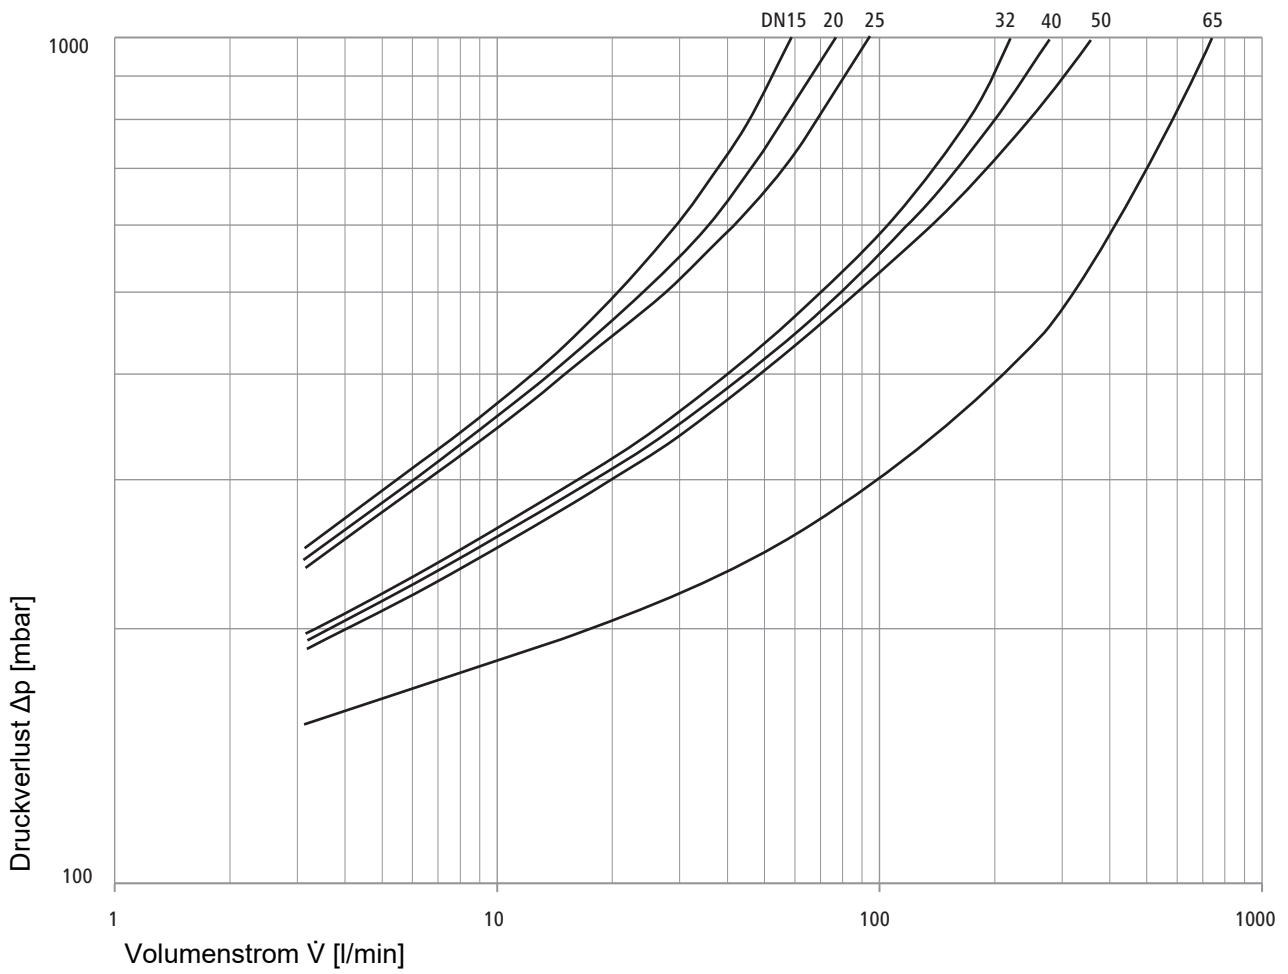

Technische Daten

		11000	11001	11002	11011	11012	11013
Medium		Wasser					
Mediumstemperatur max.	[°C]	30	30	30	30	30	80
Nennndruck		PN 16					
Voreinstellung Sekundärdruck	[kPa] (bar)	400 (4)	400 (4)	400 (4)	100 (1)	700 (7)	400 (4)
Einstellbereich Sekundärdruck	[kPa] (bar)	200 ... 600 (2 ... 6)	200 ... 600 (2 ... 6)	200 ... 600 (2 ... 6)	80 ... 200 (0.8 ... 2)	600 ... 1000 (6 ... 10)	100 ... 500 (1 ... 5)
Reduzierverhältnis max.		10:1					

Druckverlustwerte

		DN 15	DN 20	DN 25	DN 32	DN 40	DN 50	DN 65
Kvs-Wert	[m ³ /h]	3.48	4.5	5.52	13.2	16.2	21.6	44.4

Leistungsdiagramm

Weiterführende Informationen und die aktuellste Ausgabe dieses Dokuments sind auf unserer Webseite www.nussbaum.ch verfügbar.